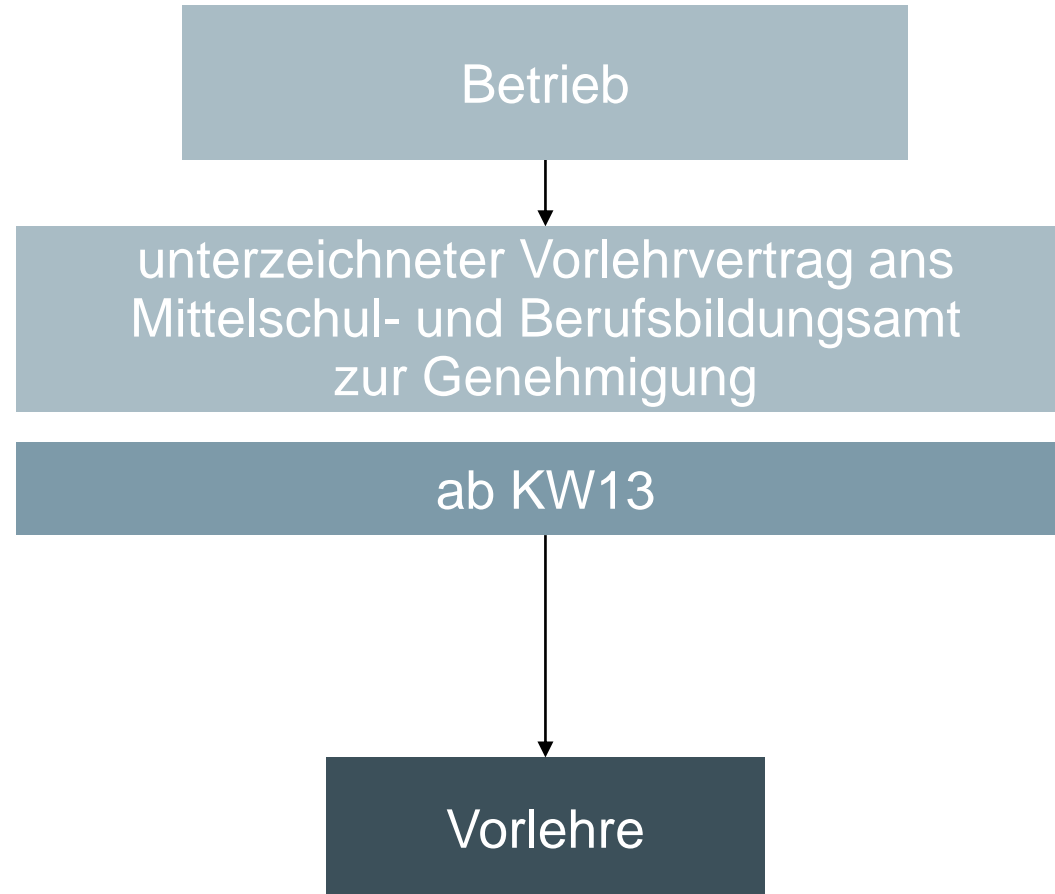

Wenn es ein kantonales Brückenangebot ist...