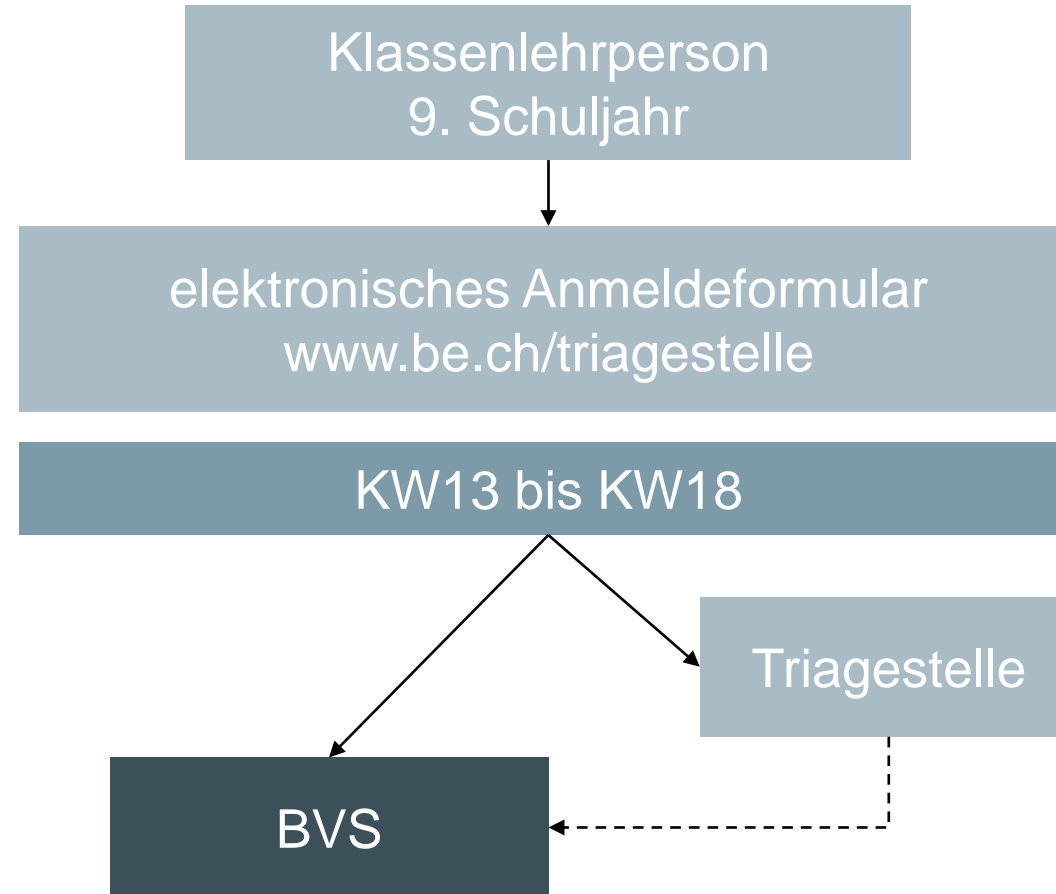

Wenn es ein kantonales Brückenangebot ist...